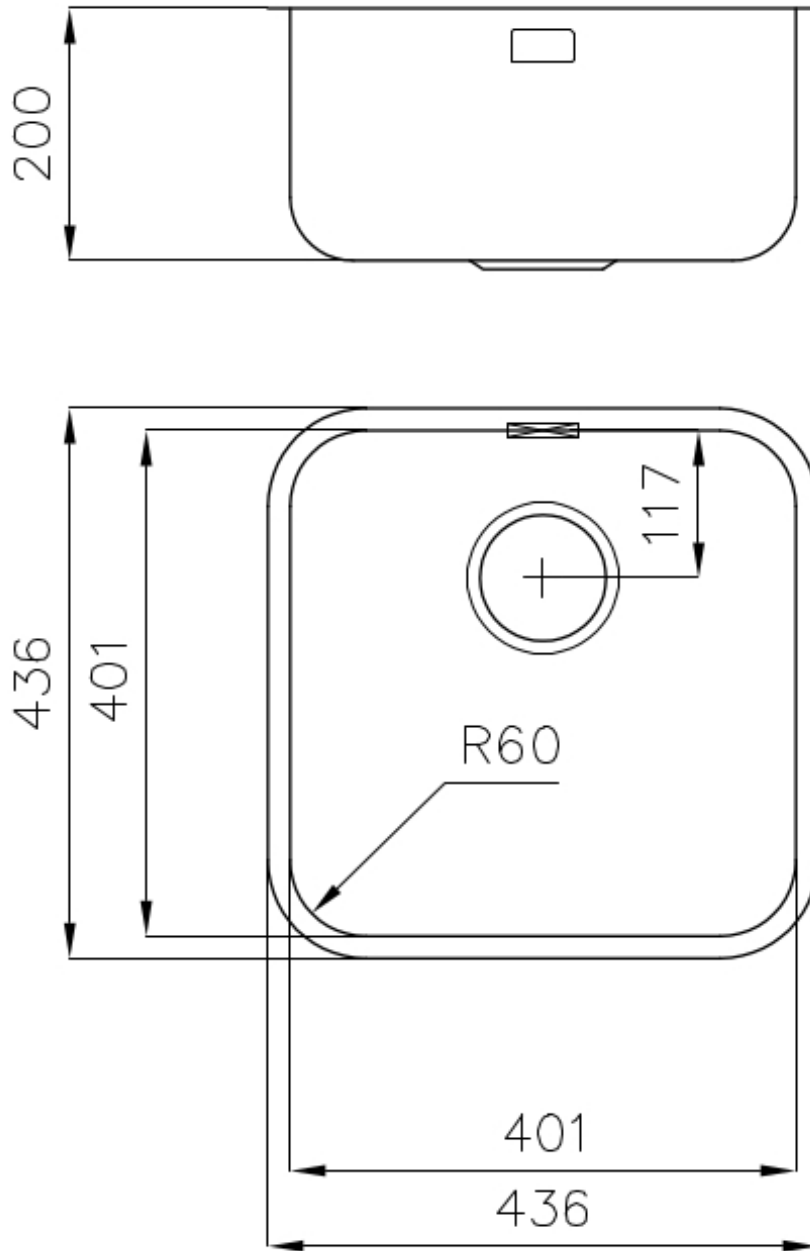

Spazzolato

Base

45 cm

Dimensioni

436x436 mm

Dotazioni standard

Ganci di fissaggio, guarnizione, piletta, troppo-pieno e sifone, Imballo in scatola

Fori Mixer Nessun foro di serie

Foro incasso Vedi scheda tecnica

Gocciolatoio No

Larghezza 44 cm

Misura vasca 401x401mm

Numero vasche 1 vasca

Piletta Piletta 3,5"

DATI TECNICI

Cut out size – Dimensioni per foratura top