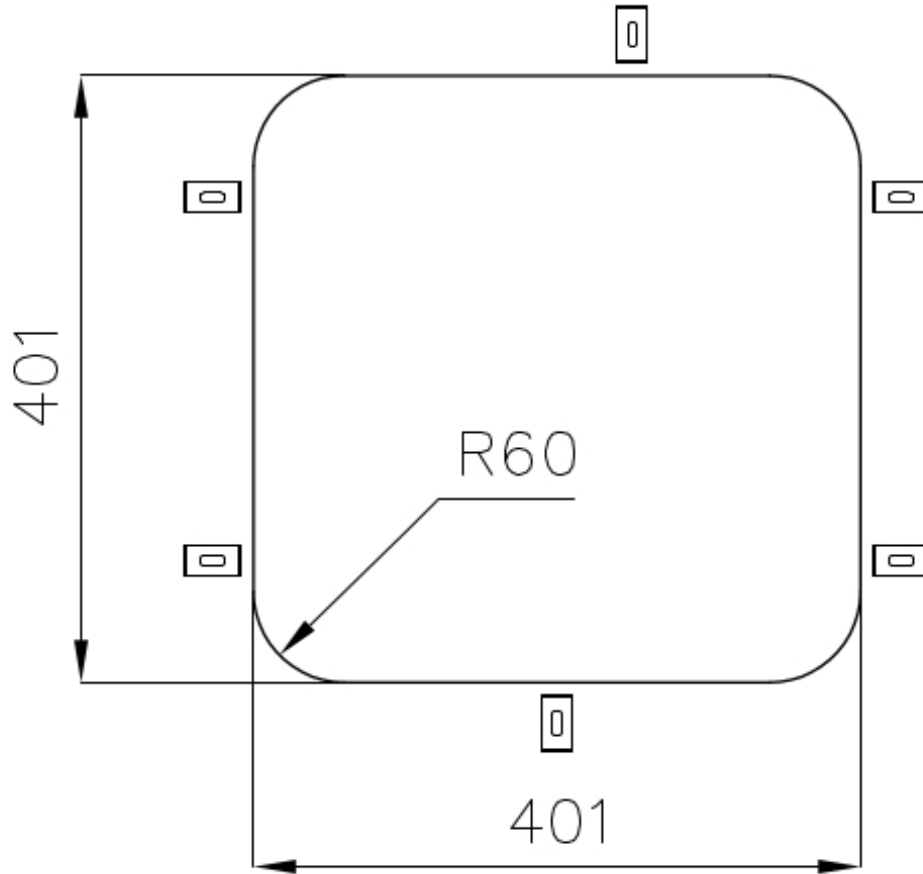

Spazzolato

Base

45 cm

Dimensioni

436x436 mm

Dotazioni standard

Ganci di fissaggio, guarnizione, piletta, troppo-pieno e sifone, Imballo in scatola

Fori Mixer Nessun foro di serie

Foro incasso Vedi scheda tecnica

Gocciolatoio No

Larghezza 44 cm

Misura vasca 401x401mm

Numero vasche 1 vasca

Piletta Piletta 3,5"

DATI TECNICI

Cut out size – Dimensioni per foratura top